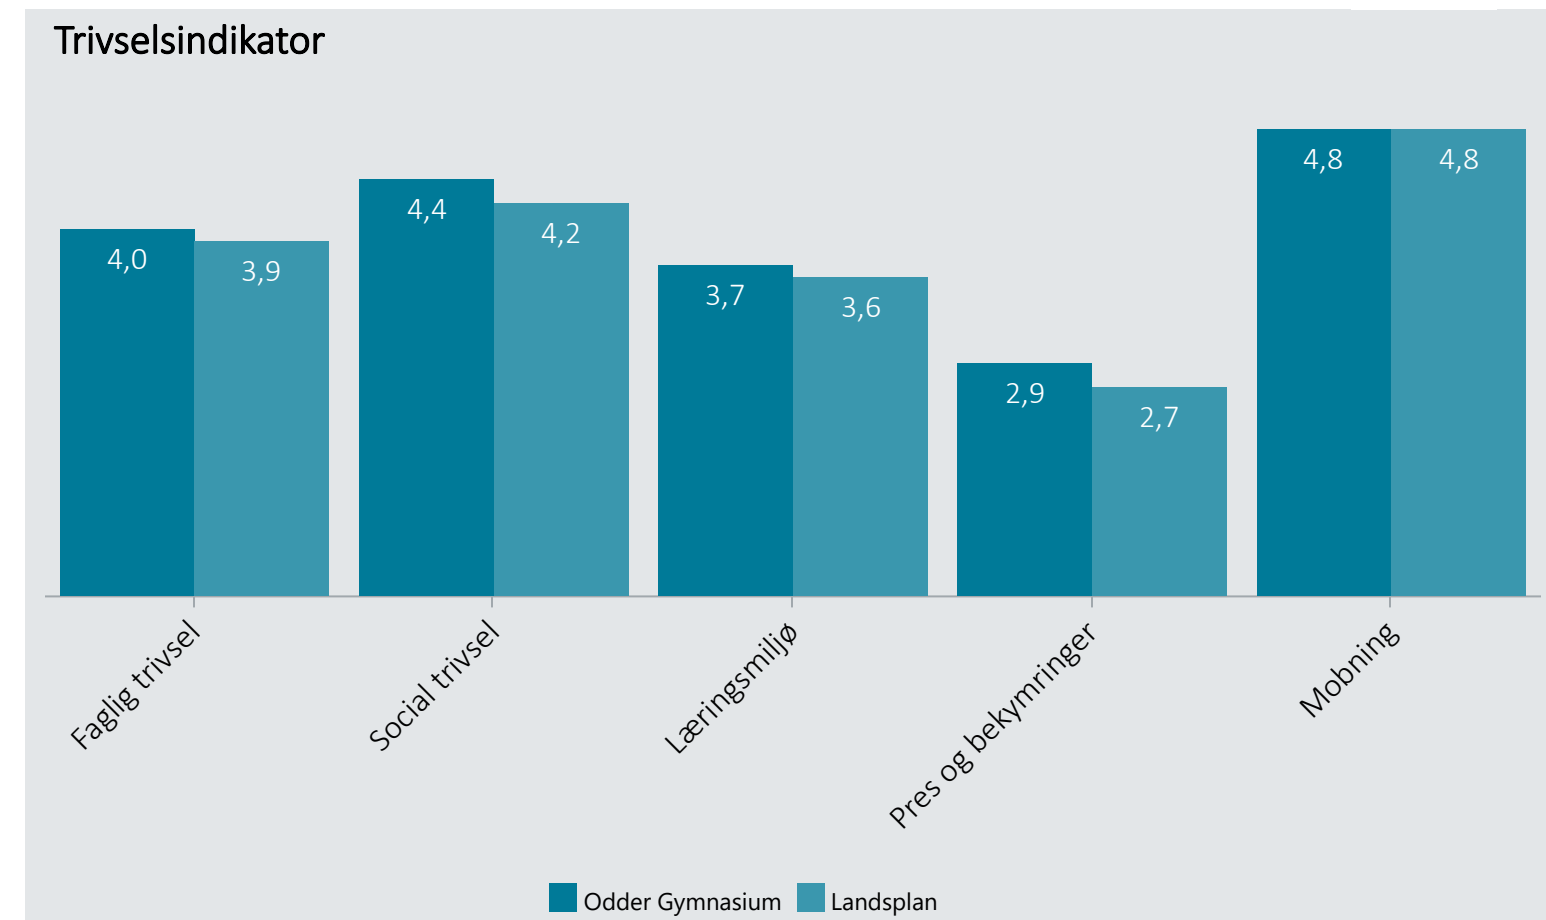

Oversigt over elevtrivsel

Dashboardet giver et overblik over trivslen på en valgt afdeling i 2020

Odder Gymnasium, Stx

Vælg år/Nulstil år ↓

2020

2019

2018

Eksporter til PDF: 

Klik på en indikator-knap nedenfor for at se de tilhørende svarfordelinger for en valgt afdeling.