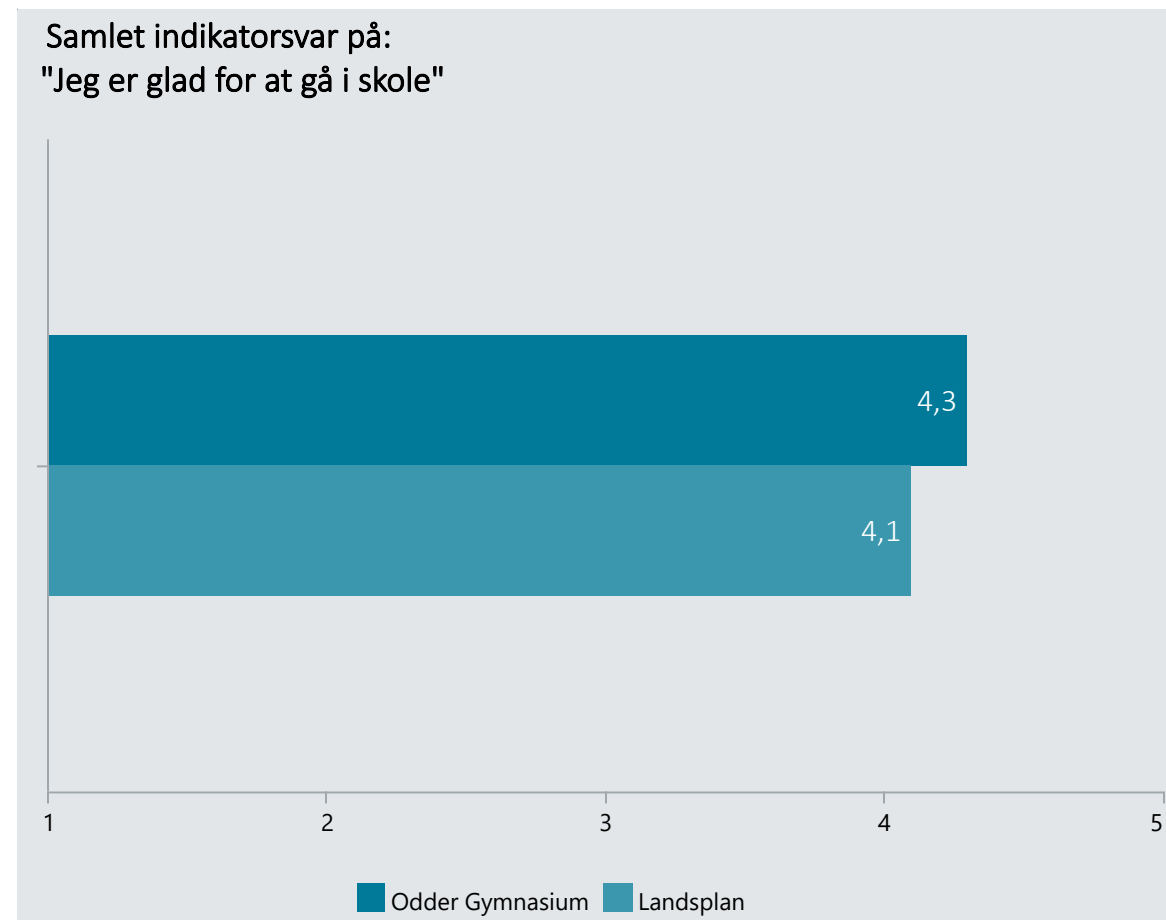

Oversigt over elevtrivsel

Dashboardet giver et overblik over trivslen på en valgt afdeling i 2020

Odder Gymnasium, Stx

Vælg år/Nulstil år ↓

2020

2019

2018

Eksporter til PDF: 

Klik på en indikator-knap nedenfor for at se de tilhørende svarfordelinger for en valgt afdeling.