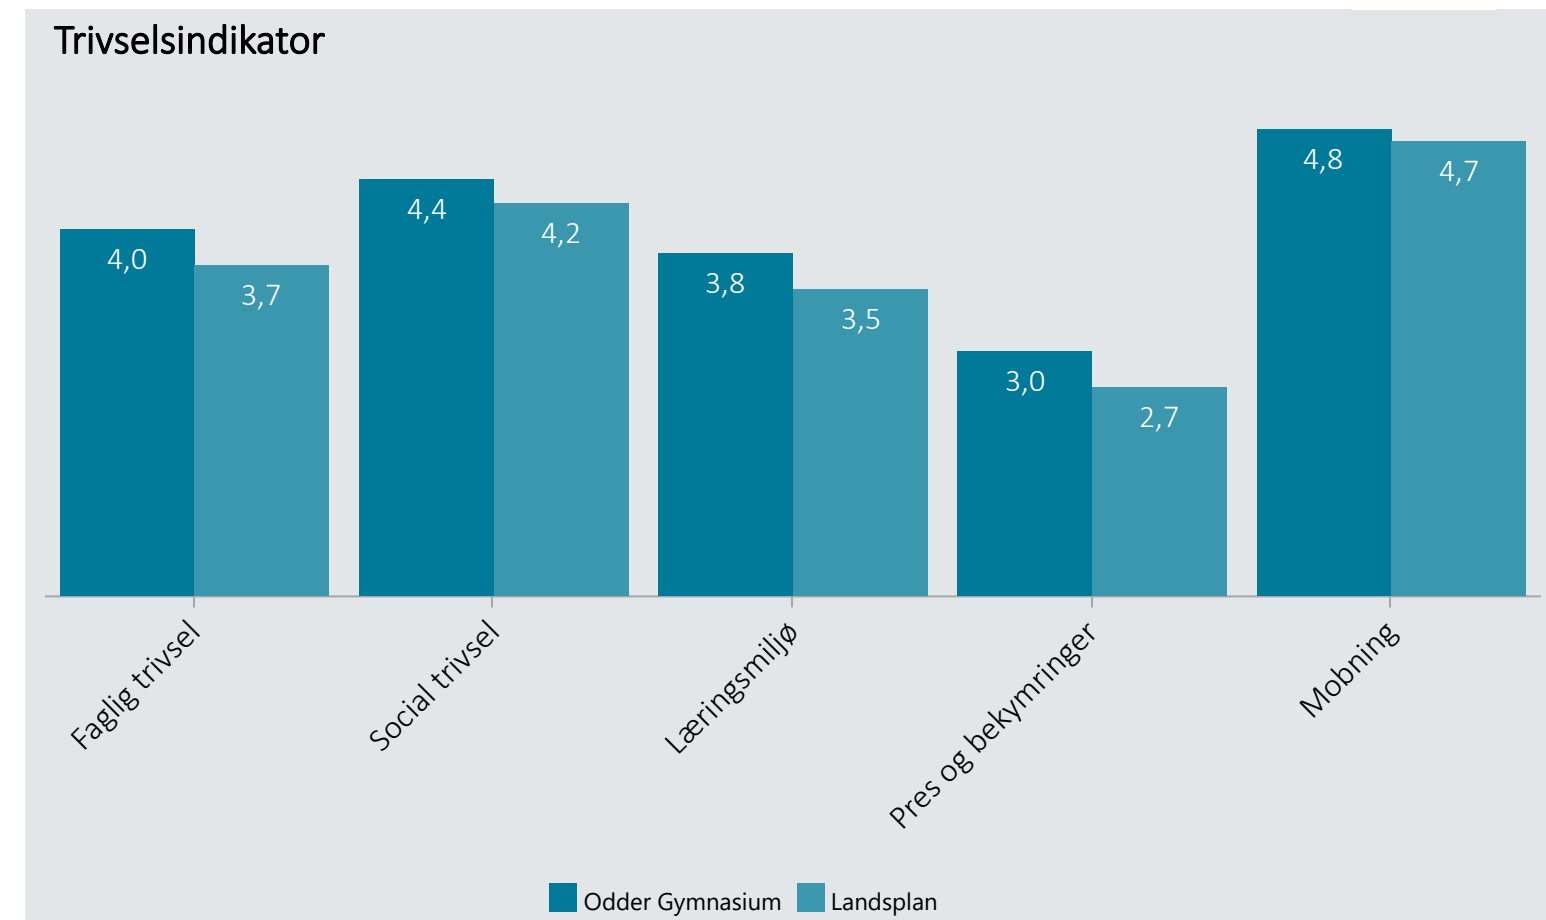

Oversigt over elevtrivsel

Dashboardet giver et overblik over trivslen på en valgt afdeling i 2019

Odder Gymnasium, Stx

Vælg år/Nulstil år ↓

2020

2019

2018

Eksporter til PDF: 

Klik på en indikator-knap nedenfor for at se de tilhørende svarfordelinger for en valgt afdeling.