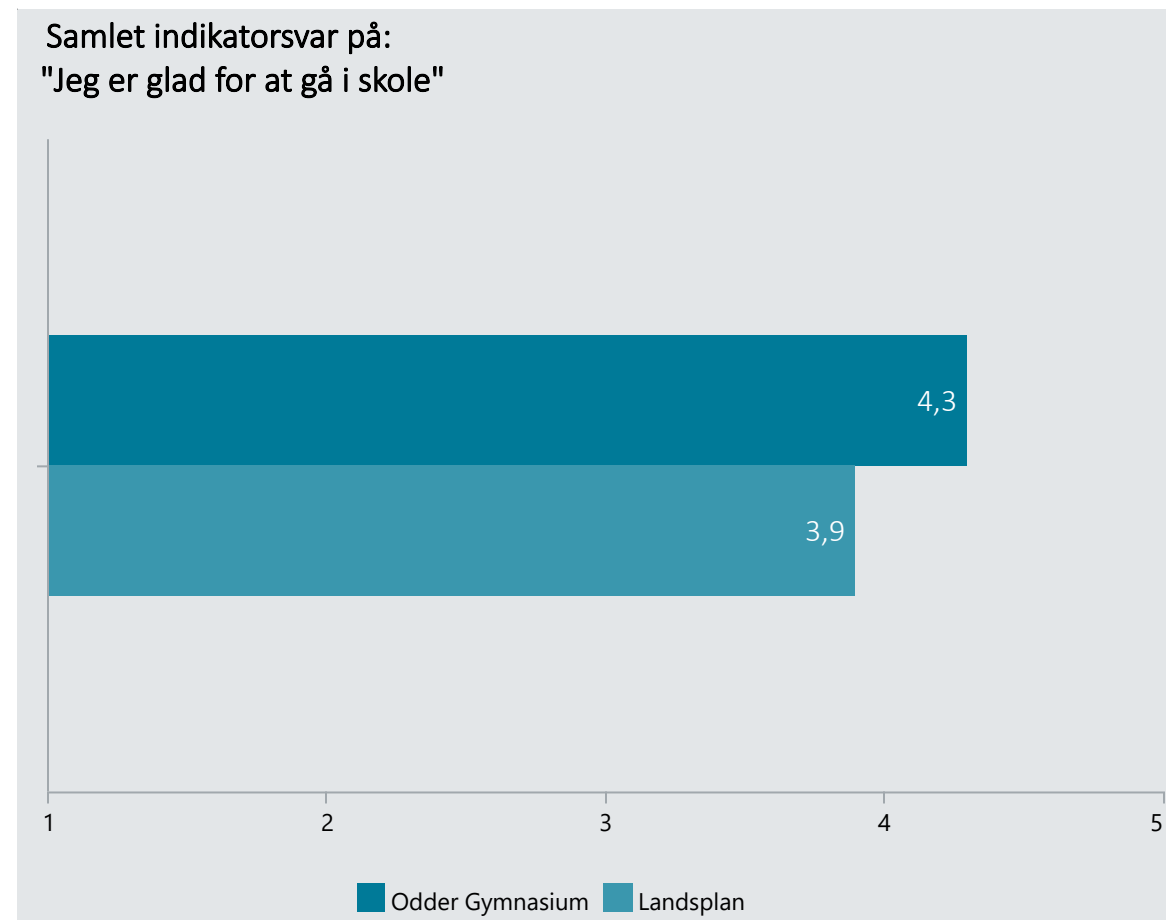

Oversigt over elevtrivsel

Dashboardet giver et overblik over trivslen på en valgt afdeling i 2019

Odder Gymnasium, Stx

Vælg år/Nulstil år ↓

2020

2019

2018

Eksporter til PDF: 

Klik på en indikator-knap nedenfor for at se de tilhørende svarfordelinger for en valgt afdeling.