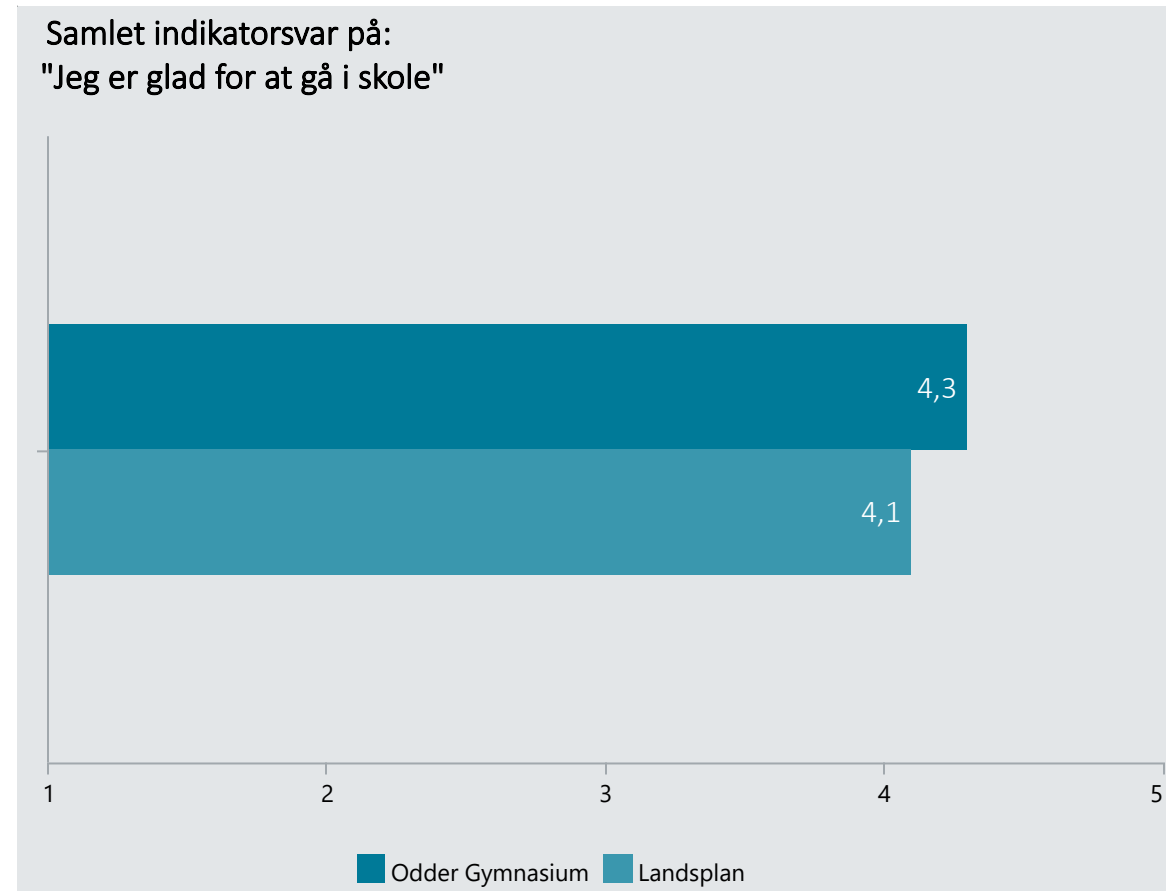

Oversigt over elevtrivsel

Dashboardet giver et overblik over trivslen på en valgt afdeling i 2021

Odder Gymnasium, Stx

Vælg år/Nulstil år ↓

- 2021
- 2020
- 2019
- 2018

Eksporter til PDF: 

Klik på en indikator-knap nedenfor for at se de tilhørende svarfordelinger for en valgt afdeling.