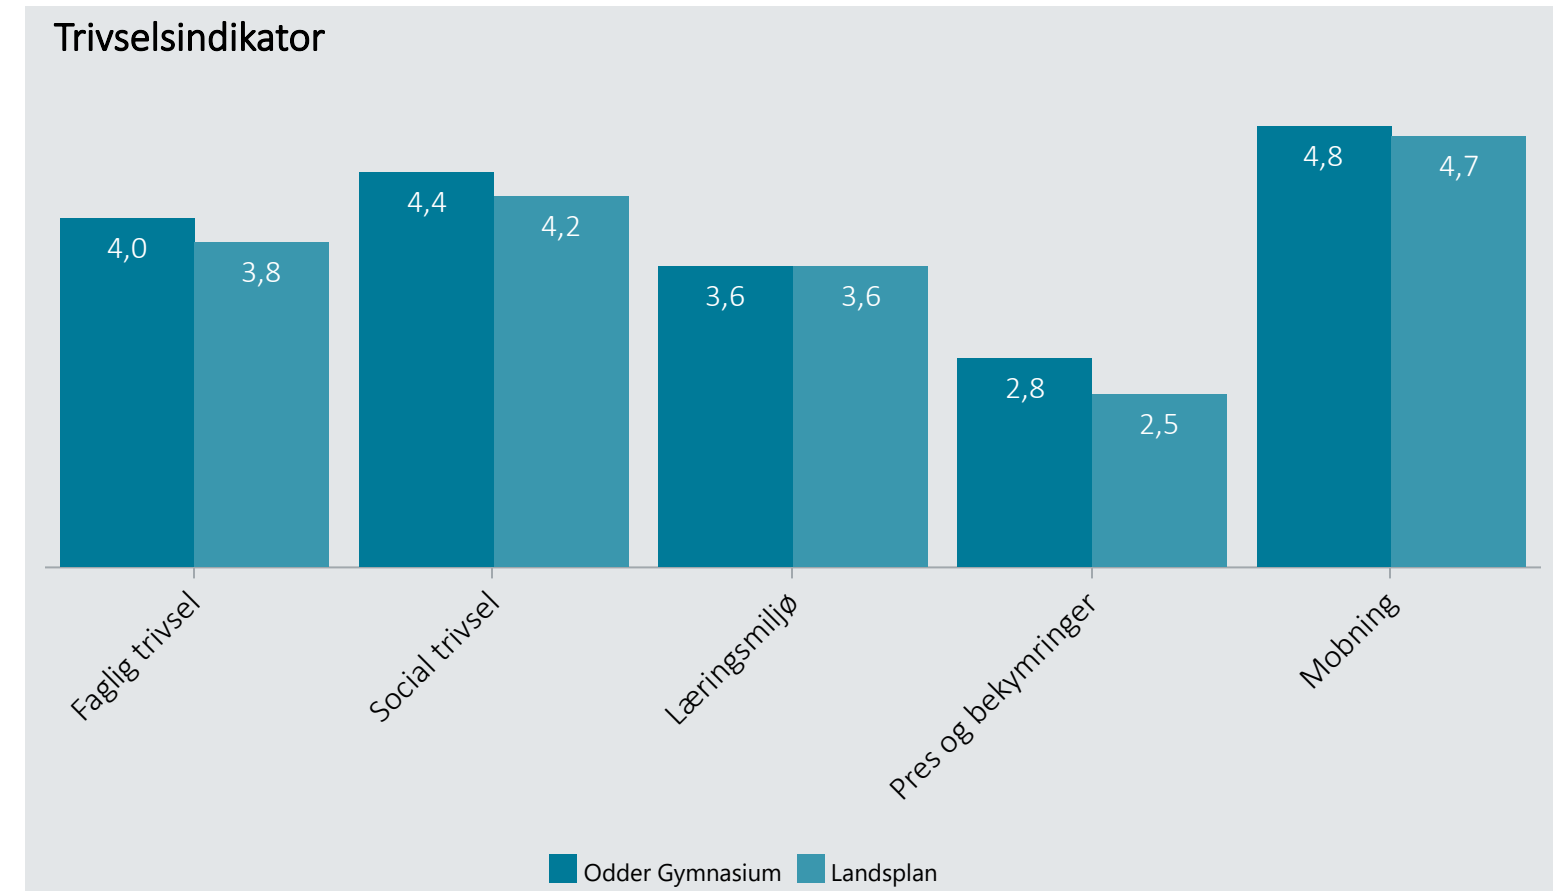

Oversigt over elevtrivsel

Dashboardet giver et overblik over trivslen på en valgt afdeling i 2021

Odder Gymnasium, Stx

Vælg år/Nulstil år ↓

- 2021
- 2020
- 2019
- 2018

Eksporter til PDF: 

Klik på en indikator-knap nedenfor for at se de tilhørende svarfordelinger for en valgt afdeling.