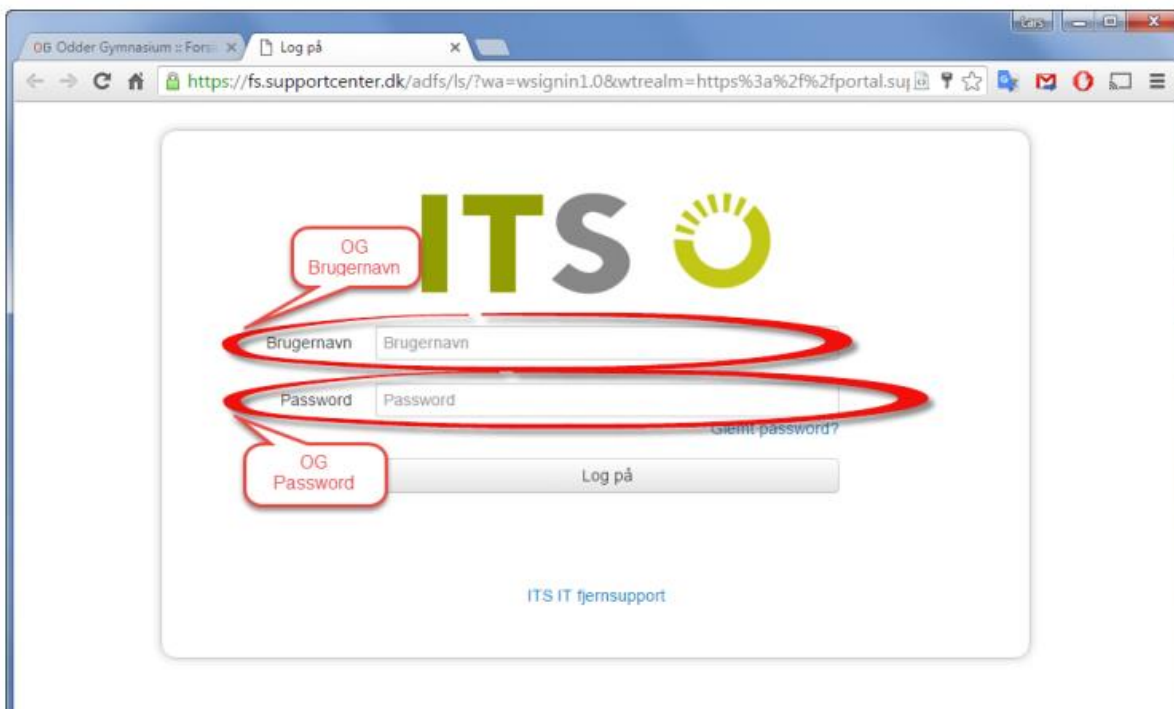

Hvordan finder jeg mit UniLogin?

Klik på ITS på vores hjemmeside:

Login på ITS (IT-Supportcenteret) – OG brugernavn og OG password (det du bruger til fx vores trådløse netværk):

ITS smussen Tjenester

Genvej **Min konto**
Skift password
Regler

Tryk på pil og vælg "Min konto"

Hent en gratis version af Microsoft Office

Alle elever på skoler tilknyttet ITS kan hente og installere en gratis version af Microsoft Office. Du må installere Office på højst 5 enheder. Klik på linket nedenfor for at komme til siden hvorfra du kan hente Microsoft Office.